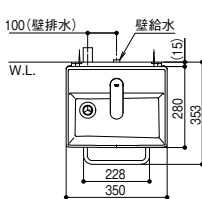

※図面は壁排水+壁給水、壁排水+床給水タイプになります。

給排水仕様

給排水仕様

- パリアフリー
- 金物
- 収納・内装
- 建築資材

水まわり

取寄せ商品 **ジャニス工業** マルチユース手洗 Teara-W(テアラ・ダブル)

商品コード	給排水	価格
278-0260	床排・床給	1セット 193,500円(税抜き)
278-0270	床排・壁給	1セット 190,600円(税抜き)
278-0280	壁排・壁給	1セット 185,400円(税抜き)
278-0290	壁排・床給	1セット 188,300円(税抜き)