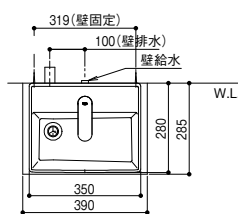

※図面は壁排水+壁給水、壁排水+床給水タイプになります。

給排水仕様

給排水仕様

- パリアフリー
- 金物
- 収納・内装
- 建築資材

水まわり

取寄せ商品 **ジャニス工業** マルチユース手洗 Teara-W(テアラ・ダブル)

商品コード	給排水	価格
278-0260	床排・床給	1セット 193,500円(税抜き)
278-0270	床排・壁給	1セット 190,600円(税抜き)
278-0280	壁排・壁給	1セット 185,400円(税抜き)
278-0290	壁排・床給	1セット 188,300円(税抜き)