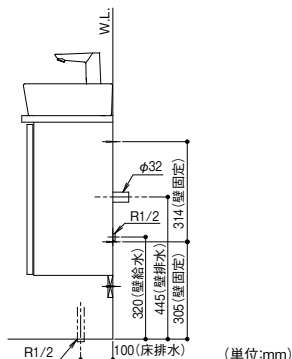

※図面は壁排水+壁給水、壁排水+床給水タイプになります。

給排水仕様

給排水仕様

- パリアフリー
- 金物
- 収納・内装
- 建築資材

水まわり

取寄せ商品 **ジャニス工業** マルチユース手洗 Teara-W(テアラ・ダブル)

商品コード	給排水	価格
278-0260	床排・床給	1セット 193,500円(税抜き)
278-0270	床排・壁給	1セット 190,600円(税抜き)
278-0280	壁排・壁給	1セット 185,400円(税抜き)
278-0290	壁排・床給	1セット 188,300円(税抜き)