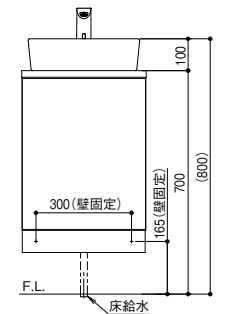

※図面は壁排水+壁給水、壁排水+床給水タイプになります。

給排水仕様

給排水仕様

- パリアフリー
- 金物
- 収納・内装
- 建築資材

水まわり

取寄せ商品 **ジャニス工業** マルチユース手洗 Teara-W(テアラ・ダブル)

商品コード	給排水	価格
278-0260	床排・床給	1セット 193,500円(税抜き)
278-0270	床排・壁給	1セット 190,600円(税抜き)
278-0280	壁排・壁給	1セット 185,400円(税抜き)
278-0290	壁排・床給	1セット 188,300円(税抜き)