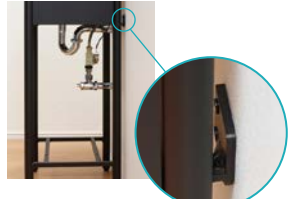

取寄せ商品 **ジャニス工業** マルチユース手洗 Tearaシリーズ

さまざまなシーンでさりげなく空間に溶け込む洗面化粧台。

- ■コンパクトな洗面ボウルは幅350×奥行280mmのちょうどいいサイズ感の手洗器です。
- ■手をかざして簡単・清潔に手洗いができるセンサー式自動水栓を搭載。
- ■自動水栓の電源はバッテリー式電池です。(電池の形式:CRP2を使用)

テアラ・ダブル

■キャビネットの下がお掃除しやすいフロートタイプで、キャビネット内はちょうどいい収納スペースです。

テアラ・アイ

■キャビネットの手前にタオル掛け付き。また後ろの壁固定が巾木上げにもなるのでリフォームにも最適。
■鉄がもつ存在感がアクセントとなりモダンな空間を演出します。

最新情報は
こちらから

水まわり

洗面所

- トイレ
- キッチン
- 浴室
- 水栓補修部品
- 屋外

※図面は壁排水+壁給水、壁排水+床給水タイプになります。

給排水仕様

給排水仕様

- パリアフリー
- 金物
- 収納・内装
- 建築資材

水まわり

取寄せ商品 **ジャニス工業** マルチユース手洗 Teara-W(テアラ・ダブル)

商品コード	給排水	価格
278-0260	床排・床給	1セット 193,500円(税抜き)
278-0270	床排・壁給	1セット 190,600円(税抜き)
278-0280	壁排・壁給	1セット 185,400円(税抜き)
278-0290	壁排・床給	1セット 188,300円(税抜き)

●色:ボウル/ピュアホワイト、天板/ストーングレー、扉/ホワイト●キャビネット部材質:木製
●セット内容:ボウル、自動水栓、給・排水器具、金具セット
※天板色違い(ストーンページュ)はWebサイトにてご確認ください。

運賃 無料(北海道・沖縄・離島を除く) 代引不可 お支払い方法が「代引き」のお客様は事前振込みをお願いします。 納期 標準納期 5~10日(メーカー直送)
※取寄せ商品についてはP.869をご一読の上、ご注文をお願いします。 ※4t車配送不可地域は別途運賃となります。

取寄せ商品 **ジャニス工業** マルチユース手洗 Teara-i(テアラ・アイ)

商品コード	給排水	価格
278-0110	床排・床給	1セット 223,700円(税抜き)
278-0120	床排・壁給	1セット 220,100円(税抜き)
278-0130	壁排・壁給	1セット 216,100円(税抜き)
278-0140	壁排・床給	1セット 215,100円(税抜き)

●色:ボウル/ピュアホワイト●キャビネット部材質:鉄製
●セット内容:ボウル、自動水栓、給・排水器具、金具セット