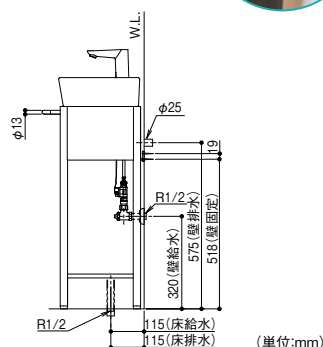

※図面は壁排水+壁給水、壁排水+床給水タイプになります。

給排水仕様

給排水仕様

- パリアフリー
- 金物
- 収納・内装
- 建築資材

水まわり

取寄せ商品 **ジャニス工業** マルチユース手洗 Teara-W(テアラ・ダブル)

商品コード	給排水	価格
278-0260	床排・床給	1セット 193,500円(税抜き)
278-0270	床排・壁給	1セット 190,600円(税抜き)
278-0280	壁排・壁給	1セット 185,400円(税抜き)
278-0290	壁排・床給	1セット 188,300円(税抜き)